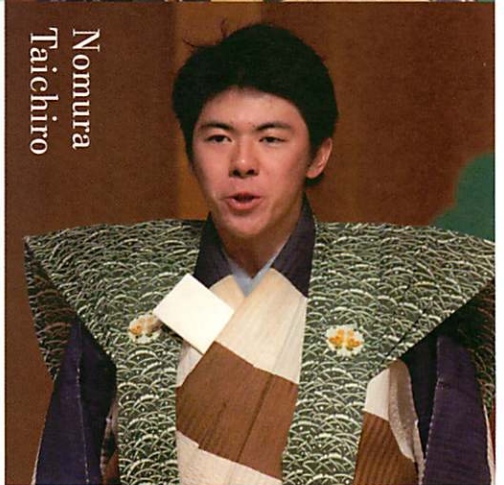

Nomura
Manroku

Nomura
Manzo

Nomura
Man

Yorozu kyogen
萬

Ogasawara
Tadashi

Nomura
Senjyo

二〇一二年
七月一日(日)
開演/午後二時三十分
会場/大阪能楽会館

萬狂言
大阪
定例公演