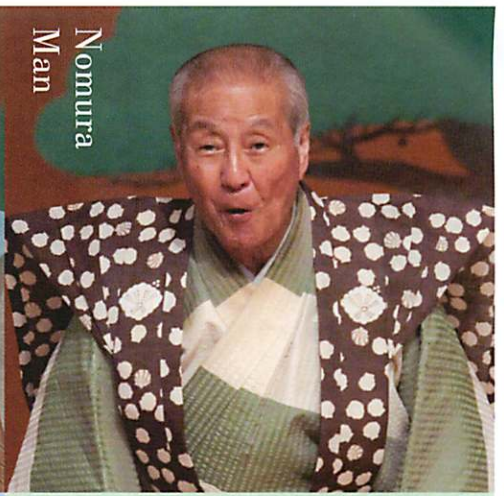

Nomura
Manroku

Nomura
Manzo

Nomura
Man

Yorozu kyogen
萬

Ogasawara
Tadashi

Nomura
Senjyo

二〇一二年
七月一日(日)
開演/午後二時三十分
会場/大阪能楽会館

萬狂言
大阪
定例公演