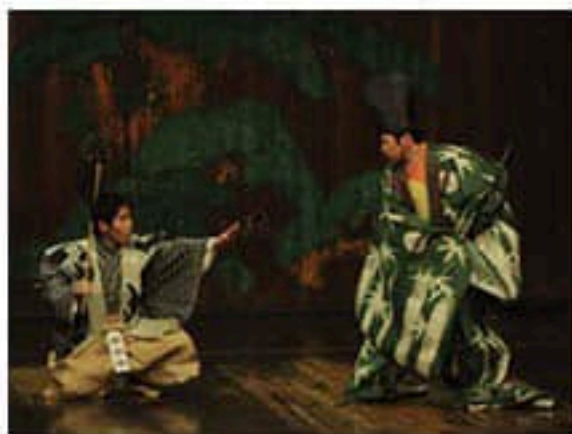

ENNEN-NO-KAI

Théâtre japonais KYÔGEN

Les 1er et 2 octobre 2019 à 19 h 30
MPAA Saint-Germain
4, rue Félibien - 75006 Paris

Deux spectacles

BONSAN
Et
KOBÛRI

En japonais, traduits en français et précédés d'une courte
conférence sur le théâtre KYÔGEN

狂言公演

延年之會